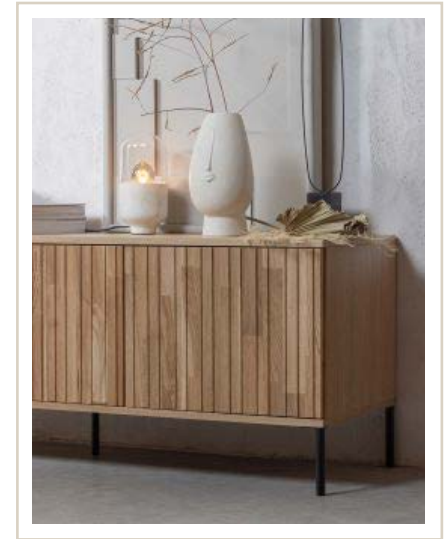

BILRESTA

APDAILOS PASIŪLYMAS

19 M²
BUTUI

SVETAINĒS BALDAI

Sofa lova

(identiškas arba analogiškas gaminys,
galimi kiti pasirinkimai)

Kilimas svetainėje

(identiškas arba analogiškas gaminys,
galimi kiti pasirinkimai)

TV spintelev

Juoda arba medinė
(identiškas arba
analogiškas gaminys,
galimi kiti pasirinkimai)

Kavos staliukas

(identiškas arba analogiškas gaminys,
galimi kiti pasirinkimai)

Interjero vizualizacijos

VIRTUVĖS IR VALGOMOJO BALDAI

Valgomojo stalias, 90 cm
Juodos spalvos
(galimi kiti pasirinkimai)

Valgomojo kėdės
(identiškas arba analogiškas gaminytis)

Virtuvės plautuvė
Aquasanita Simplex,
akmens masė,
425 mm x 500 mm x 195 mm

FRANKE Lina
maišytuvas plautuvei
su ištraukiama žarna
Juodos spalvos