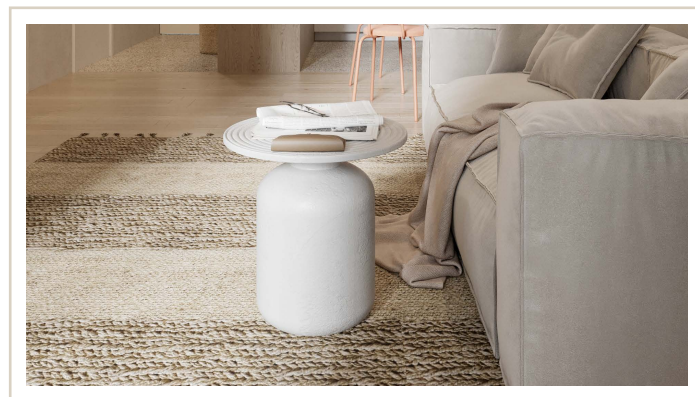

BILRESTA

APDAILOS PASIŪLYMAS

19 M²
BUTUI

SVETAINĒS BALDAI

Sofa lova

(identiškas arba analogiškas gaminys,
galimi kiti pasirinkimai)

Kilimas svetainėje

(identiškas arba analogiškas gaminys,
galimi kiti pasirinkimai)

TV spintelev

Juoda arba medinė
(identiškas arba
analogiškas gaminys,
galimi kiti pasirinkimai)

Kavos staliukas

(identiškas arba analogiškas gaminys,
galimi kiti pasirinkimai)

Interjero vizualizacijos

VIRTUVĖS IR VALGOMOJO BALDAI

Valgomojo stalias, 90 cm
Juodos spalvos
(galimi kiti pasirinkimai)

Valgomojo kėdės
(identiškas arba analogiškas gaminytis)

Virtuvės plautuvė
Aquasanita Simplex,
akmens masė,
425 mm x 500 mm x 195 mm

FRANKE Lina
maišytuvas plautuvei
su ištraukiama žarna
Juodos spalvos